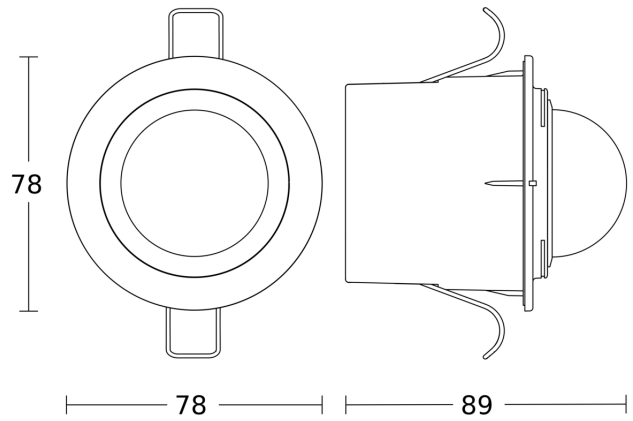

Technische gegevens

Afmetingen (Ø x H)	78 x 89 mm	Led-lampen > 2 W < 8 W	175 W
Fabrieksgarantie	3 jaar	Led-lampen > 8 W	350 W
Instellingen via	Potentiometers	Capacitieve belasting in µF	132 µF
Met afstandsbediening	Nee	Technologie, sensoren	passief infrarood, Lichtsensor
Variant	zwart	Montagehoogte	2,50 – 4,00 m
VPE1, EAN	4007841032852	Montagehoogte max.	4,00 m
Uitvoering	Bewegingsmelder	Optimale montagehoogte	2,5 m
Toepassing, plaats	Buiten, Binnen	Registratiehoek	360 °
Toepassing, ruimte	Buiten, entree, rondom het huis, terras / balkon, Binnen	Openingshoek	90 °
kleur	zwart	Onderkruipbescherming	Ja
Kleur, RAL	9005	verkleining van de registratiehoek per segment mogelijk	Ja
Incl. hoekwandhouder	Nee	Elektronische instelling	Nee
Montageplaats	plafond	Mechanische instelling	Nee
Montage	Plafondinbouw, Plafond	Reikwijdte radiaal	Ø 4 m (13 m ²)
Bescherming	IP54	Reikwijdte tangentiaal	Ø 8 m (50 m ²)
Beschermingsklasse	II	schakelzones	304 schakelzones
Omgevingstemperatuur	van -20 tot 40 °C	Schemerinstelling	2 – 2000 lx

<https://www.steinel.de>

Technische wijzigingen voorbehouden

05.2025 Pagina 1 van 3

IS 360-1 DE

zwart
EAN 4007841 032852
art.nr. 032852

Technische gegevens

Materiaal	kunststof
Stroomtoevoer	230 – 240 V / 50 – 60 Hz
Schakeluitgang 1, ohms	1000 W
TL-lampen elekt. voorschakelapp.	350 W
TL-lampen, ongecompenseerd	500 VA
TL-lampen, seriegecompenseerd	500 VA
TL-lampen parallel gecompenseerd	500 VA
Schakeluitgang 1, laag voltage halogeenlampen	1000 VA
Led-lampen < 2 W	100 W

Registratiebereik

Mogelijke montagehoogte: 2,50 m - 4,00 m
Oranje: radiaal
Zwart: tangentiaal

Maten

Lamp zonder aanwezige nuldraad

Lamp met aanwezige nuldraad

Aansluiting met serieschakelaar voor handschakeling en automatische werking