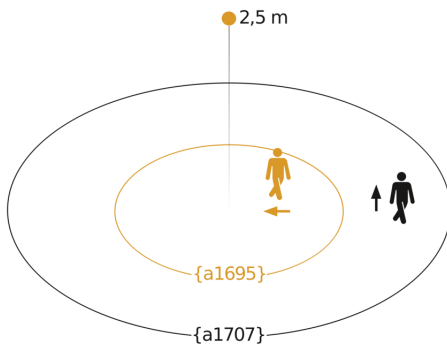

Registratiebereik