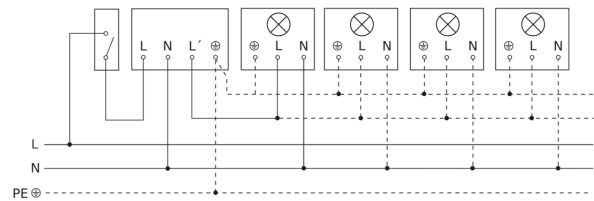

Registratiebereik

Mogelijke montagehoogte: 2,50 m - 4,00 m
Oranje: radiaal
Zwart: tangentiaal

Maten

Lamp zonder aanwezige nuldraad

Lamp met aanwezige nuldraad

Aansluiting met serieschakelaar voor handschakeling en automatische werking

Schakelschema Aansluiting via een wisselschakelaar voor continu en automatisch bedrijf