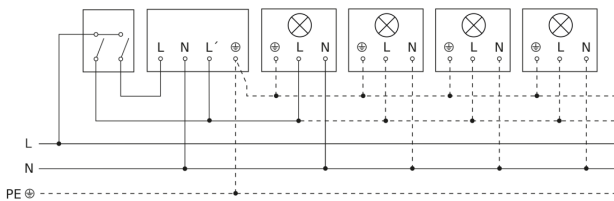

Registratiebereik

Mogelijke montagehoogte: 2,50 m - 4,00 m
Oranje: radiaal
Zwart: tangentiaal

Maten

Lamp zonder aanwezige nuldraad

Lamp met aanwezige nuldraad

Aansluiting met serieschakelaar voor handschakeling en automatische werking

Schakelschema Aansluiting via een wisselschakelaar voor continu en automatisch bedrijf