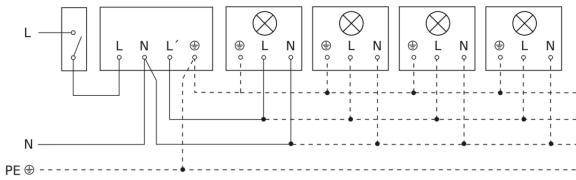

Registratiebereik

Mogelijke montagehoogte: 2,50 m - 4,00 m
Oranje: radiaal
Zwart: tangentiaal

Maten

Lamp zonder aanwezige nuldraad

Lamp met aanwezige nuldraad

Aansluiting met serieschakelaar voor handschakeling en automatische werking